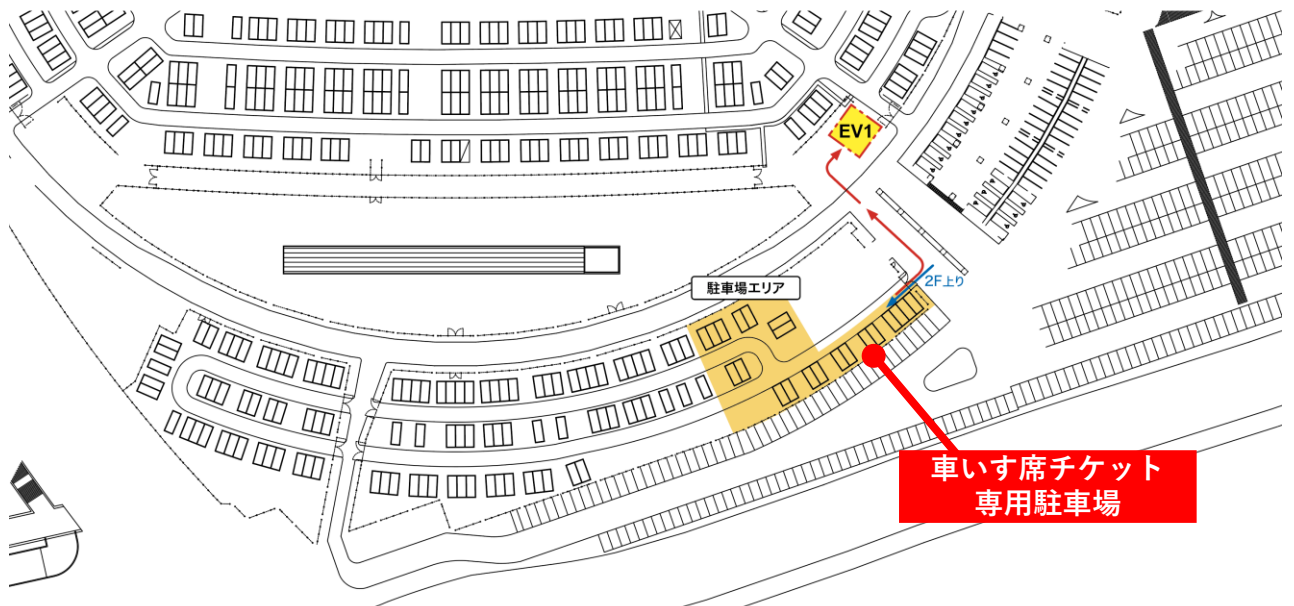

セイコーゴールドングランプリ陸上 2023 横浜

車いす席チケットをご購入いただいた方へ ～専用駐車場ののご案内～

セイコーゴールドングランプリ陸上2023横浜では、
車いす席チケットをご購入いただいた方専用の駐車場を設けております。

- 新横浜公園交差点側から、下図の「駐車場入口」にお越しください。
- 「駐車場入口」で、車いす席チケットを警備員へご提示ください。
※横浜市民招待の当選者で、事前に車いす利用のご連絡をいただいた方は、「駐車場入口」で警備員にお名前をお伝えください。
- 下図のルートに沿って、「車いす席チケット専用駐車場」までお進みください。

<駐車場ご利用可能時間>

2023年5月21日（日）11:00～18:30

<注意事項>

- ・ 駐車場内における事故・盗難等については一切責任を負いかねますので、あらかじめご承知おきください。

【駐車場入口～車いす席チケット専用駐車場までのルート】

車いす席チケットをご購入いただいた方へ
～専用駐車場ののご案内～

【車いす席チケット専用駐車場～入場ゲートまでのルート】

■1F 駐車場エリア 駐車いただいた後、EV1で4Fまでお上がりください。

■4F 西ゲートエリア