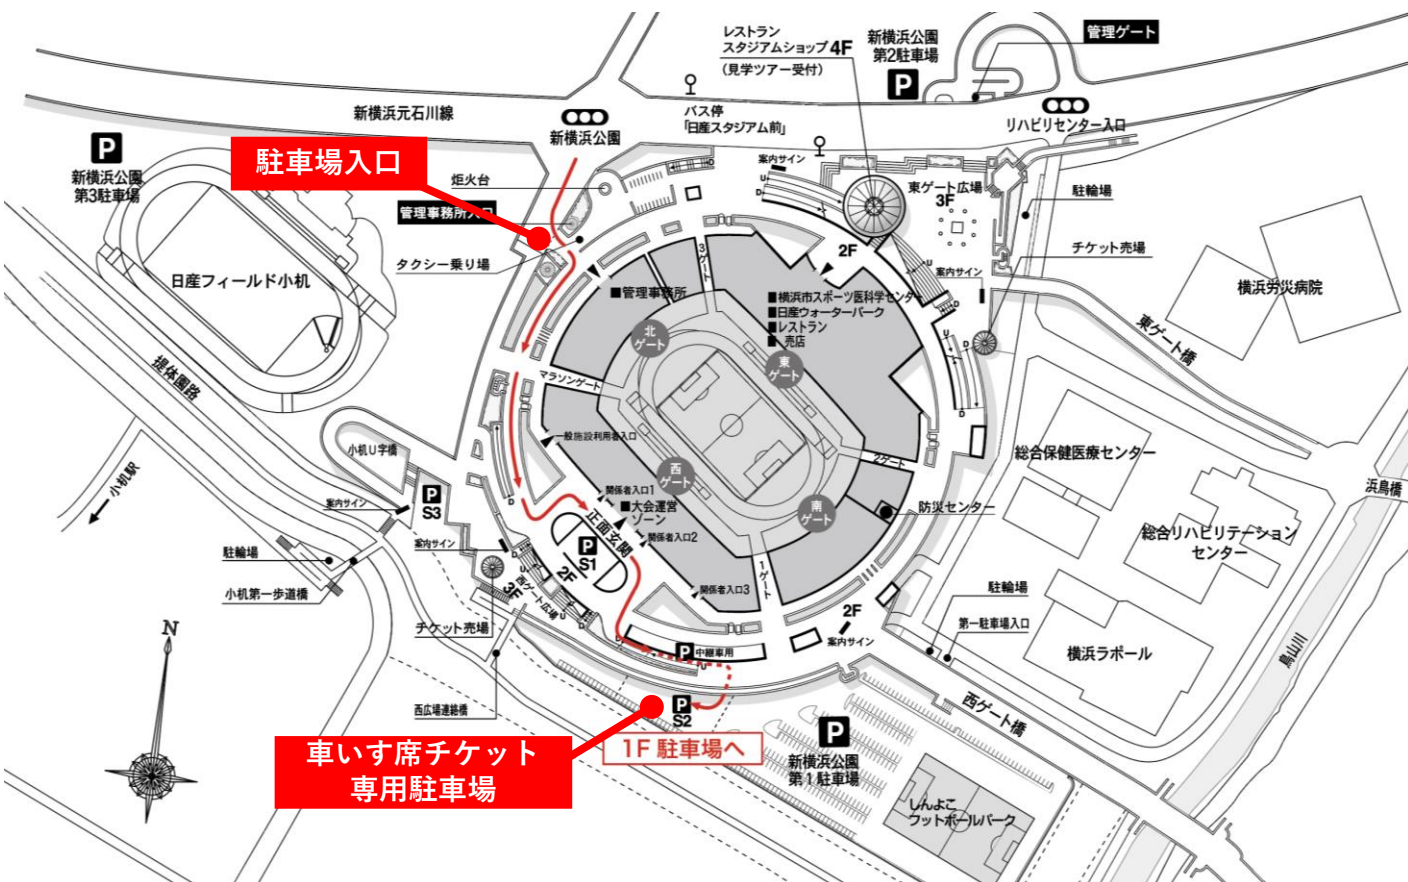

セイコーゴールドングランプリ陸上 2023 横浜

車いす席チケットをご購入いただいた方へ ～専用駐車場ののご案内～

セイコーゴールドングランプリ陸上2023横浜では、
車いす席チケットをご購入いただいた方専用の駐車場を設けております。

- 新横浜公園交差点側から、下図の「駐車場入口」にお越しください。
- 「駐車場入口」で、車いす席チケットを警備員へご提示ください。
※横浜市民招待の当選者で、事前に車いす利用のご連絡をいただいた方は、「駐車場入口」で警備員にお名前をお伝えください。
- 下図のルートに沿って、「車いす席チケット専用駐車場」までお進みください。

<駐車場ご利用可能時間>

2023年5月21日（日）11:00～18:30

<注意事項>

- ・ 駐車場内における事故・盗難等については一切責任を負いかねますので、あらかじめご承知おきください。

【駐車場入口～車いす席チケット専用駐車場までのルート】

車いす席チケットをご購入いただいた方へ
～専用駐車場ののご案内～

【車いす席チケット専用駐車場～入場ゲートまでのルート】

■1F 駐車場エリア 駐車いただいた後、EV1で4Fまでお上がりください。

■4F 西ゲートエリア